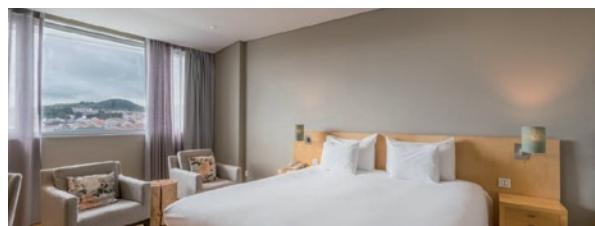

Azores

oferta
exclusiva

cntravel

VERANO 2026

8 DÍAS / 7 NOCHES | SALIDA DESDE MADRID

en MP desde

1139€

por persona en Hotel 4*

The Lince Azores ****

Ponta Delgada

Precio desde por persona	Junio	Julio	Agosto
	22	6 20 27	24 31
MP	1.139	1.169	1.169

salida los lunes

MAD-PDL IB555 15:30h-16:55h

PDL-MAD IB556 17:55h-22:55h

Vuelo operado por: **IBERIA**

Suplementos por persona ida/vuelta según clase de reserva turística:

U: Base | Q:+25€ | C:+50€ | W:+75€ | X:+100€

INCLUYE: Alojamiento · Vuelos ida / regreso · Tasas aeroportuarias (190€ neto) · Maleta facturada (20kg) · Traslados · Seguro de viaje básico y de anulación

SEGURO DE
ANULACIÓN
incluido

RESERVA
SIN GASTOS
hasta 35 días antes
de la salida

Consulte los precios finales y más opciones de hotel en esta **agencia de viajes**

PVP desde en € por persona válidos excepto error tipográfico, sujetos a variaciones de servicios terrestres y disponibilidad. Traslados colectivos | No se incluye la tasa turística de pernociación | Edición Abril 2026 (oferta válida hasta nueva edición) | Consulte condiciones generales, otros hoteles y ofertas en cntravel.es, XG-185

Las condiciones de la oferta son válidas para reservas de un máximo de 8 personas, consultar condiciones para reservas que superen este número.

cntravel